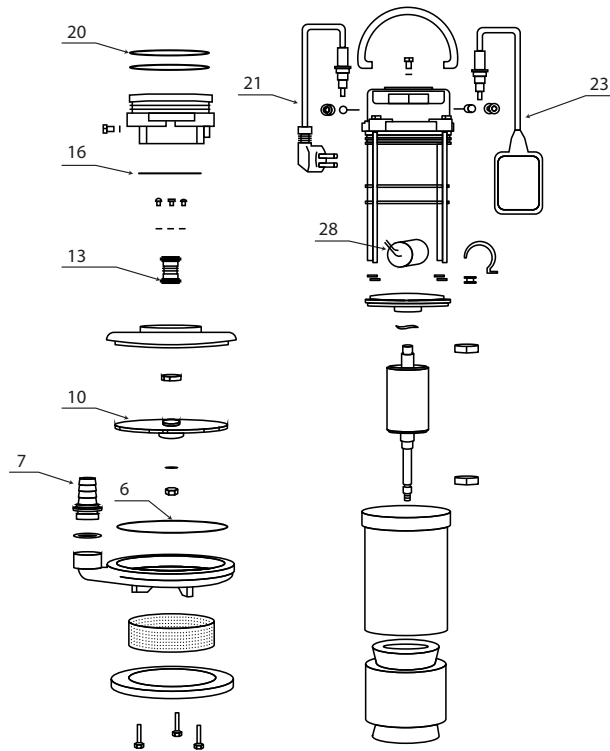

DESPIECE

TABLA DE REFACCIONES

POSICIÓN	REFACCIÓN	DRANA-0.5-1127-A	DRANA-0.75-1127-A	DRANA-1-1127-A	DRANA-1.5-1230-A	CÓDIGO
7	CONECTOR DESCARGA 1"	✓	✓	✓		R-DRANA-COND1-.5-1
	CONECTOR DESCARGA 1.5"				✓	R-DRANA-CON1.5-1.5
6, 13, 16, 20	KIT SELLADO	✓	✓	✓		R-DRANA-SELLA0.5-1
					✓	R-DRANA-SELLA1.5
10	IMPULSOR	✓				R-DRANA-IMP-0.5
			✓			R-DRANA-IMP-.75
				✓		R-DRANA-IMP-1
					✓	R-DRANA-IMP-1.5
21	CABLE ALIMENTACIÓN	✓				R-DRANA-CALIM-0.5
			✓	✓		R-DRANA-CALIM.75-1
					✓	R-DRANA-CALIM-1.5
23	FLOTADOR	✓				R-DRANA-FLOT-0.5
			✓	✓		R-DRANA-FLOT-.75-1
					✓	R-DRANA-FLOT-1.5
28	CAPACITOR	✓				R-DRANA-CAPAC-0.5
			✓			R-DRANA-CAPAC-0.75
				✓		R-DRANA-CAPAC-1
					✓	R-DRANA-CAPAC-1.5