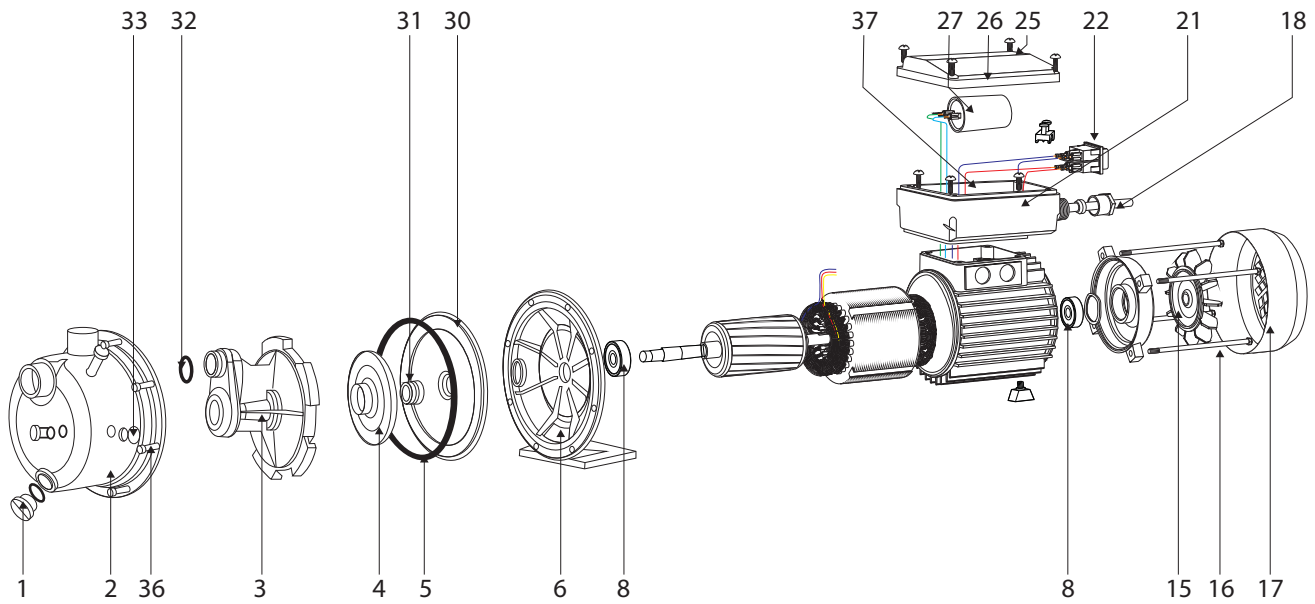

DESPIECE

TABLA DE REFACCIONES

POSICIÓN	REFACCIÓN	FIX05E	FIX10E	FIX15E	FIX15E/3230	CÓDIGO
1	TAPÓN DE CEBADO 1/2	✓	✓	✓	✓	FIX-E/TCEBADO1/2
2	CUERPO DE BOMBA	✓	✓	✓	✓	R-FIX-E-CUERBOM-8T
3	DIFUSOR CON INYECTOR	✓				R-FIX05-DIF
			✓			R-FIX10-DIF
				✓	✓	R-FIX15-DIF
4	IMPULSOR	✓				FIX05E/IMPULSOR
			✓			FIX10E/IMPULSOR
				✓		FIX15E/IMPULSOR
5	JUNTA TÓRICA				✓	R-FIX15E/3-IMP
		✓	✓	✓	✓	FIX-E/JUNTOR-CB
6	PIE DE BOMBA	✓				R-FIX05E-PIEBOM-8T
			✓	✓	✓	R-FIX10-15E-PIE-8T
8	BALEROS	✓				FIX05E/BALER
			✓	✓	✓	FIX10E/15E/BALER
15	VENTILADOR	✓				FIX05E/VENT
			✓	✓	✓	FIX10E/15E/VENT
16	TIRANTE	✓				FIX05E/TIRANTE
			✓	✓	✓	FIX10E/15E/TIRAN
17	TAPA DE VENTILADOR	✓				FIX05E/TVENT
			✓			FIX10E/TVENT
				✓	✓	FIX15E/TVENT
18	CONECTOR SUCCION/DESCARGA	✓	✓	✓	✓	FIX-E/CONECTOR
21	CAJA DE CONEXIONES	✓	✓	✓		AQ/C/CONEX
26	TAPA Y CAJA CONEXIONES 3F				✓	R-FIX15-3F-KITCC
22	SWITCH ON/OFF	✓	✓	✓		FIX-E/SWITCH
25	TORNILLO CONEXIÓN	✓	✓	✓	✓	FIX-E/TOR-C/CONX
27	CAPACITOR	✓				FIX05/CAP16UF
			✓			AQ/CAP25UF
				✓		AQ/CAP30UF
30	SOPORTE PORTA SELLO	✓				FIX05E/SOPORTE
			✓	✓	✓	FIX10-15E/SOPORTE
31	SELLO MECÁNICO	✓	✓	✓	✓	R-FIX-NSC-SM
32	O-RING TAPÓN DE CEBADO	✓	✓	✓	✓	FIX-E/ORINGTC3/4
33	TAPÓN DE CEBADO 1/4	✓	✓	✓	✓	FIX-E/TCEBADO1/4
36	TORNILLO CUERPO DE BOMBA	✓	✓	✓	✓	R-FIX-E-TORN-CB
37	TABLILLA PARA CONEXIONES 3F			✓	✓	R-FIX15-TABCONEX3F