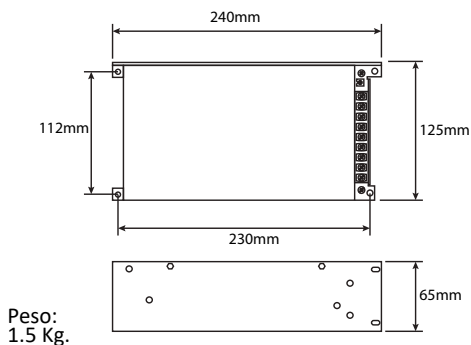

MATERIAL DE
ALTA CALIDAD

CONEXIÓN TRASERA

TABLA DE ESPECIFICACIONES

CÓDIGO	VOLTAJE DE ALIMENTACIÓN (Vcc)	CONSUMO (W)	LARGO DE LA CORTINA (LCA) (PULGADAS / CM)	LARGO DE LA CASCADA (LC) (PULGADAS / CM)	ANCHO DEL LABIO (PULGADAS / CM)	CONEXIÓN CEMENTAR (PULGADAS)	TIPO DE CONEXIÓN	PESO (KG)
WF-LED-12-6-T	12	2	12 / 30.48	16 / 40.64	6 / 15.24	1.5	TRASERA	2.8
WF-LED-18-6-T		2.2	18 / 45.72	22 / 55.88				4.2
WF-LED-24-6-T		3	24 / 60.96	28 / 71.12				5.3
WF-LED-36-6-T		4	36 / 91.44	40 / 101.6				7.5
WF-LED-48-6-T		4.8	48 / 121.92	52 / 132.08				10

CÓDIGO: TRAFO-500-12D

CÓDIGO: CTRL-180-12D

Control remoto

TABLA DE ESPECIFICACIONES DEL TRANSFORMADOR			
CÓDIGO	VOLTAJE DE ALIMENTACIÓN (Vca)	VOLTAJE DE SALIDA (Vcc)	POTENCIA (W)
TRAFO-500-12D	127 / 230	12	500

TABLA DE ESPECIFICACIONES DEL CONTROLADOR CON CONTROL REMOTO			
CÓDIGO	VOLTAJE DE ALIMENTACIÓN (Vcc)	VOLTAJE DE SALIDA (Vcc)	POTENCIA (W)
CTRL-180-12D	12	12	180

DIMENSIONES Y PESOS

CÓDIGO: TRAFO-500-12D