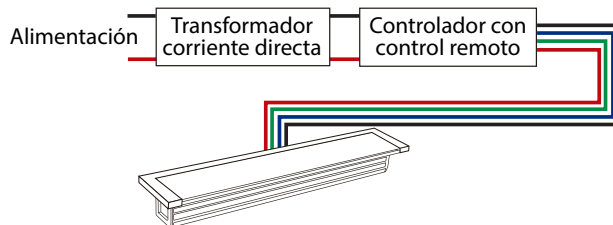

NOTA: La gráfica representa un rango de proyección, no un patrón de flujo.

LUCES LED DE ALTA EFICIENCIA
CON DISEÑO PANORÁMICO

TIPO NATURAL

DISEÑO HERMÉTICO

MATERIAL DEL CUERPO
EN PVC DE USO RUDO

ACABADO PULIDO

MATERIAL DE
ALTA CALIDAD

CONEXIÓN TRASERA

TABLA DE ESPECIFICACIONES

CÓDIGO	VOLTAJE DE ALIMENTACIÓN (Vcc)	CONSUMO (W)	LARGO DE LA CORTINA (LCA) (PULGADAS / CM)	LARGO DE LA CASCADA (LC) (PULGADAS / CM)	ANCHO DEL LABIO (PULGADAS / CM)	CONEXIÓN CEMENTAR (PULGADAS)	TIPO DE CONEXIÓN	PESO (KG)
WF-LED-12-6-T	12	2	12 / 30.48	16 / 40.64	6 / 15.24	1.5	TRASERA	2.8
WF-LED-18-6-T		2.2	18 / 45.72	22 / 55.88				4.2
WF-LED-24-6-T		3	24 / 60.96	28 / 71.12				5.3
WF-LED-36-6-T		4	36 / 91.44	40 / 101.6				7.5
WF-LED-48-6-T		4.8	48 / 121.92	52 / 132.08				10

PRECAUCIÓN: Las cascadas sólo deben de trabajar con agua filtrada.

DIMENSIONES

TRANSFORMADOR Y CONTROLADOR EN CORRIENTE DIRECTA

Recuerde que será necesario conectar un controlador con control remoto antes de la conexión de la cascada LED.

CÓDIGO: TRAFO-500-12D

CÓDIGO: CTRL-180-12D

Control remoto

TABLA DE ESPECIFICACIONES DEL TRANSFORMADOR			
CÓDIGO	VOLTAJE DE ALIMENTACIÓN (Vca)	VOLTAJE DE SALIDA (Vcc)	POTENCIA (W)
TRAFO-500-12D	127 / 230	12	500