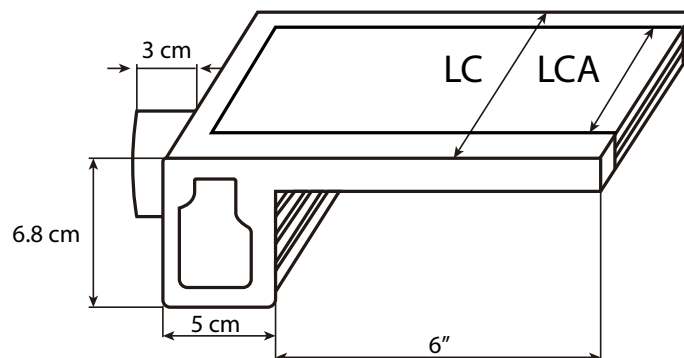

DIMENSIONES