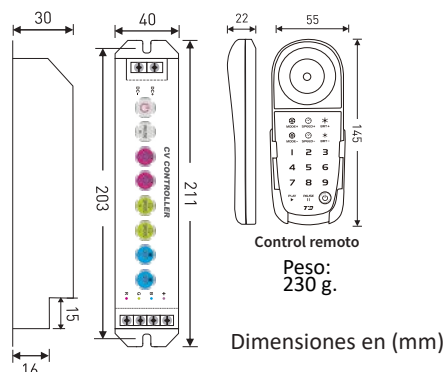

MATERIAL DE
ALTA CALIDAD

CONEXIÓN TRASERA

TABLA DE ESPECIFICACIONES

CÓDIGO	VOLTAJE DE ALIMENTACIÓN (Vcc)	CONSUMO (W)	LARGO DE LA CORTINA (LCA) (PULGADAS / CM)	LARGO DE LA CASCADA (LC) (PULGADAS / CM)	ANCHO DEL LABIO (PULGADAS / CM)	CONEXIÓN CEMENTAR (PULGADAS)	TIPO DE CONEXIÓN	PESO (KG)
WF-LED-12-6-T	12	2	12 / 30.48	16 / 40.64	6 / 15.24	1.5	TRASERA	2.8
WF-LED-18-6-T		2.2	18 / 45.72	22 / 55.88				4.2
WF-LED-24-6-T		3	24 / 60.96	28 / 71.12				5.3
WF-LED-36-6-T		4	36 / 91.44	40 / 101.6				7.5
WF-LED-48-6-T		4.8	48 / 121.92	52 / 132.08				10

CÓDIGO: TRAFO-500-12D

CÓDIGO: CTRL-180-12D

Control remoto

TABLA DE ESPECIFICACIONES DEL TRANSFORMADOR			
CÓDIGO	VOLTAJE DE ALIMENTACIÓN (Vca)	VOLTAJE DE SALIDA (Vcc)	POTENCIA (W)
TRAFO-500-12D	127 / 230	12	500

TABLA DE ESPECIFICACIONES DEL CONTROLADOR CON CONTROL REMOTO			
CÓDIGO	VOLTAJE DE ALIMENTACIÓN (Vcc)	VOLTAJE DE SALIDA (Vcc)	POTENCIA (W)
CTRL-180-12D	12	12	180

DIMENSIONES Y PESOS

CÓDIGO: TRAFO-500-12D

CÓDIGO: CTRL-180-12D

Peso: 165 g.

SECUENCIA DE ILUMINACIÓN RGB EN CORRIENTE DIRECTA CON CONTROLADOR

1 Rojo estático	2 Verde estático	3 Azul estático	4 Amarillo estático	5 Morado estático	6 Cian estático	7 Blanco estático	8 Salto de colores	9 Salto de 7 colores	10 Estrobo blanco	11 Estrobo de 7 colores	12 Rojo desvaneciente y radiante	13 Verde desvaneciente y radiante	14 Azul desvaneciente y radiante	15 Amarillo desvaneciente y radiante	16 Morado desvaneciente y radiante
17 Cian desvaneciente y radiante	18 Blanco desvaneciente y radiante	19 Show de colores desvanecientes y radiantes	20 Rojo/Verde color suave	21 Rojo/Azul color suave	22 Verde/Azul color suave	23 Rojo/Amarillo color suave	24 Verde/Cian color suave	25 Azul/Morado color suave	26 Verde/Amarillo color suave	27 Azul/Cian color suave	28 Rojo/Morado color suave	29 Azul/Blanco color suave	30 Amarillo/Morado /Cian color suave	31 Rojo/Verde/Azul color suave	32 Todos los colores en suave