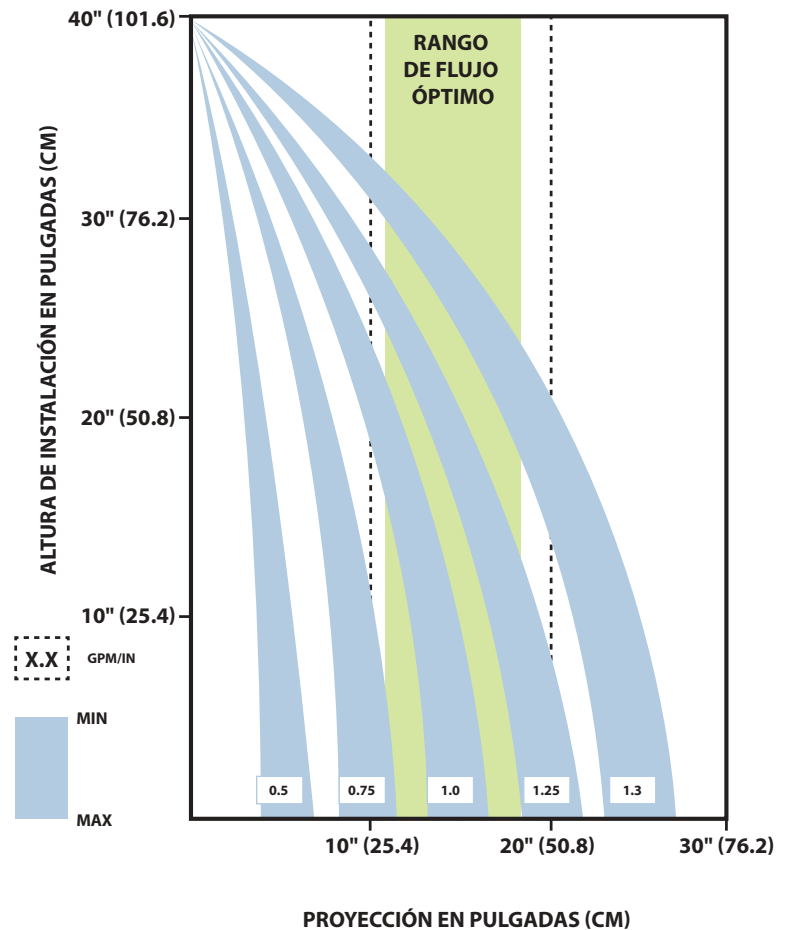

SERIE WFALL

CASCADA LED EFECTO NATURAL

MODELOS: WF-LED-12", WF-LED-18", WF-LED-24", WF-LED-36" y WF-LED-48"

"ILUMINANDO EL AGUA, ILUMINANDO LA VIDA"

ESPECIFICACIONES:

PANDA serie W FALL lanza una nueva gama de cascadas decorativas construidas con PVC de máxima resistencia, con iluminación LED de alta eficiencia y diseño panorámico que volverá cualquier espacio en el centro de atención.

LARGO DE CASCADA	FLUJO ÓPTIMO	PROYECCIÓN MÁXIMA
PULGADAS	GPM	PULGADAS
12"	12	14"
18"	18	12"
24"	24	13"
36"	36	13"
48"	48	17"

Ejemplo: Para los modelos con largo de 12" se requieren 12 GPM para lograr una proyección de 14"

DESCRIPCIÓN DEL CÓDIGO:

WF - LED - 12 - 6 - T

SERIE
WF = W FALL

TIPO DE CASCADA
LED = ILUMINACIÓN LED

LARGO DE LA CASCADA
EN PULGADAS

ANCHO DEL LABIO EN PULGADAS

TIPO DE CONEXIÓN
T = TRASERA

RANGO DE PROYECCIÓN

NOTA: La gráfica representa un rango de proyección, no un patrón de flujo.

LUCES LED DE ALTA EFICIENCIA
CON DISEÑO PANORÁMICO

TIPO NATURAL

DISEÑO HERMÉTICO

MATERIAL DEL CUERPO
EN PVC DE USO RUDO

ACABADO PULIDO