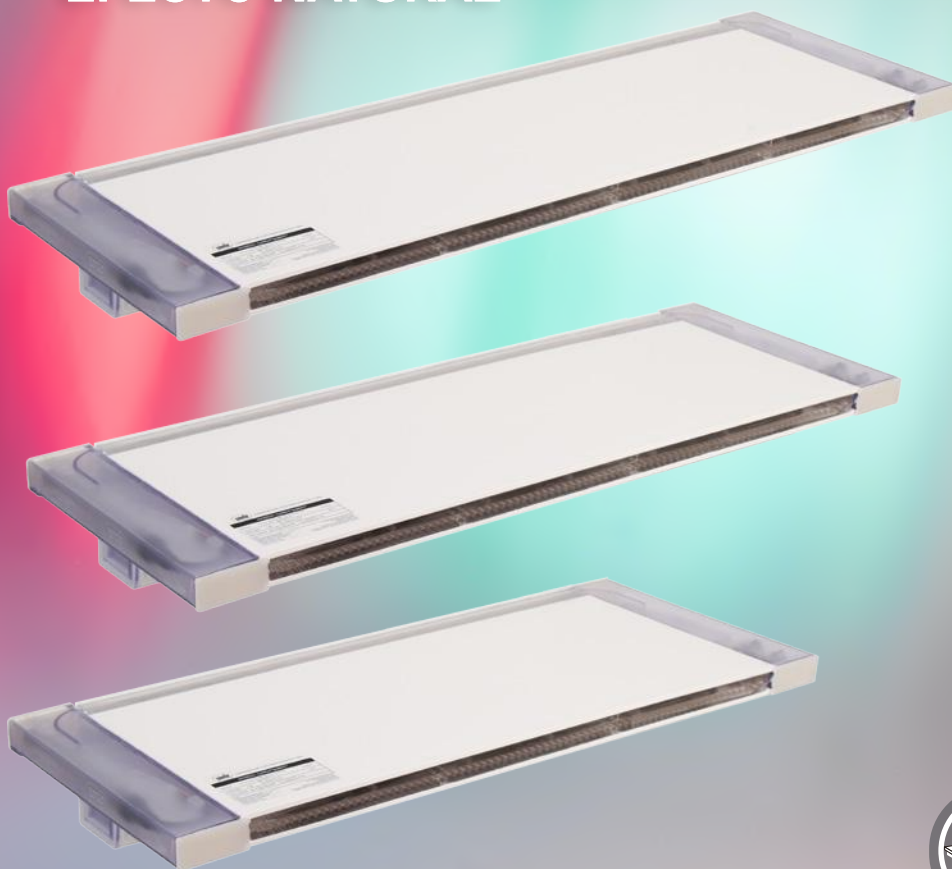

SERIE W FALL
CASCADA LED
EFFECTO NATURAL

LUCES LED DE ALTA EFICIENCIA
CON DISEÑO PANORÁMICO

DISEÑO HERMÉTICO

ACABADO PULIDO

MATERIAL DEL CUERPO
EN PVC DE USO RUDO

MATERIAL DE
ALTA CALIDAD

CONEXIÓN TRASERA

AMPLIA GAMA DE MODELOS
DE 12" A 48"

ANCHO DE LABIO DE 6"