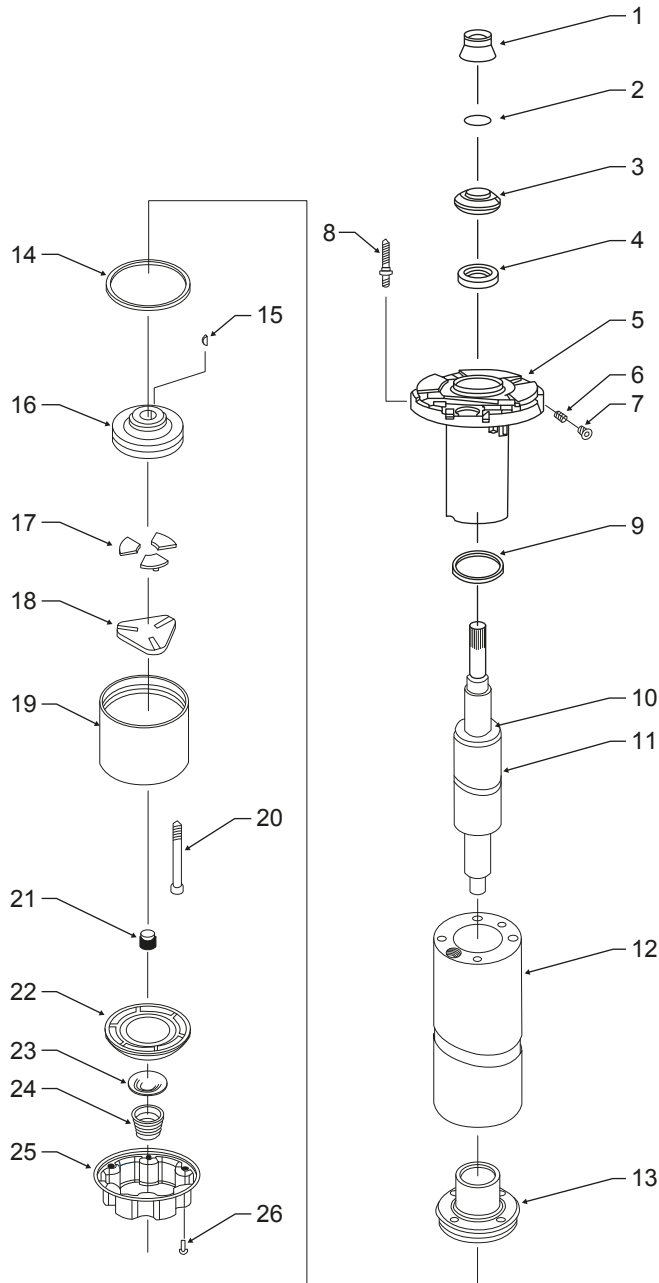

**Franklin Electric**

Motores sumergibles de 4" 5HP -10HP

# DESPIECE

## TABLA DE REFACCIONES

POSICIÓN	REFACCIÓN	MSF4 51230	MSF4 53230	MSF4 53460	MSF4 7.53230	MSF4 7.53460	MSF4 103460	CÓDIGO
1 - 10	4"KIT CAMPANA SUPERIOR	✓	✓	✓	✓	✓	✓	305974904
13 - 26	4"KIT CAMPANA INFERIOR	✓	✓	✓	✓	✓	✓	305974906