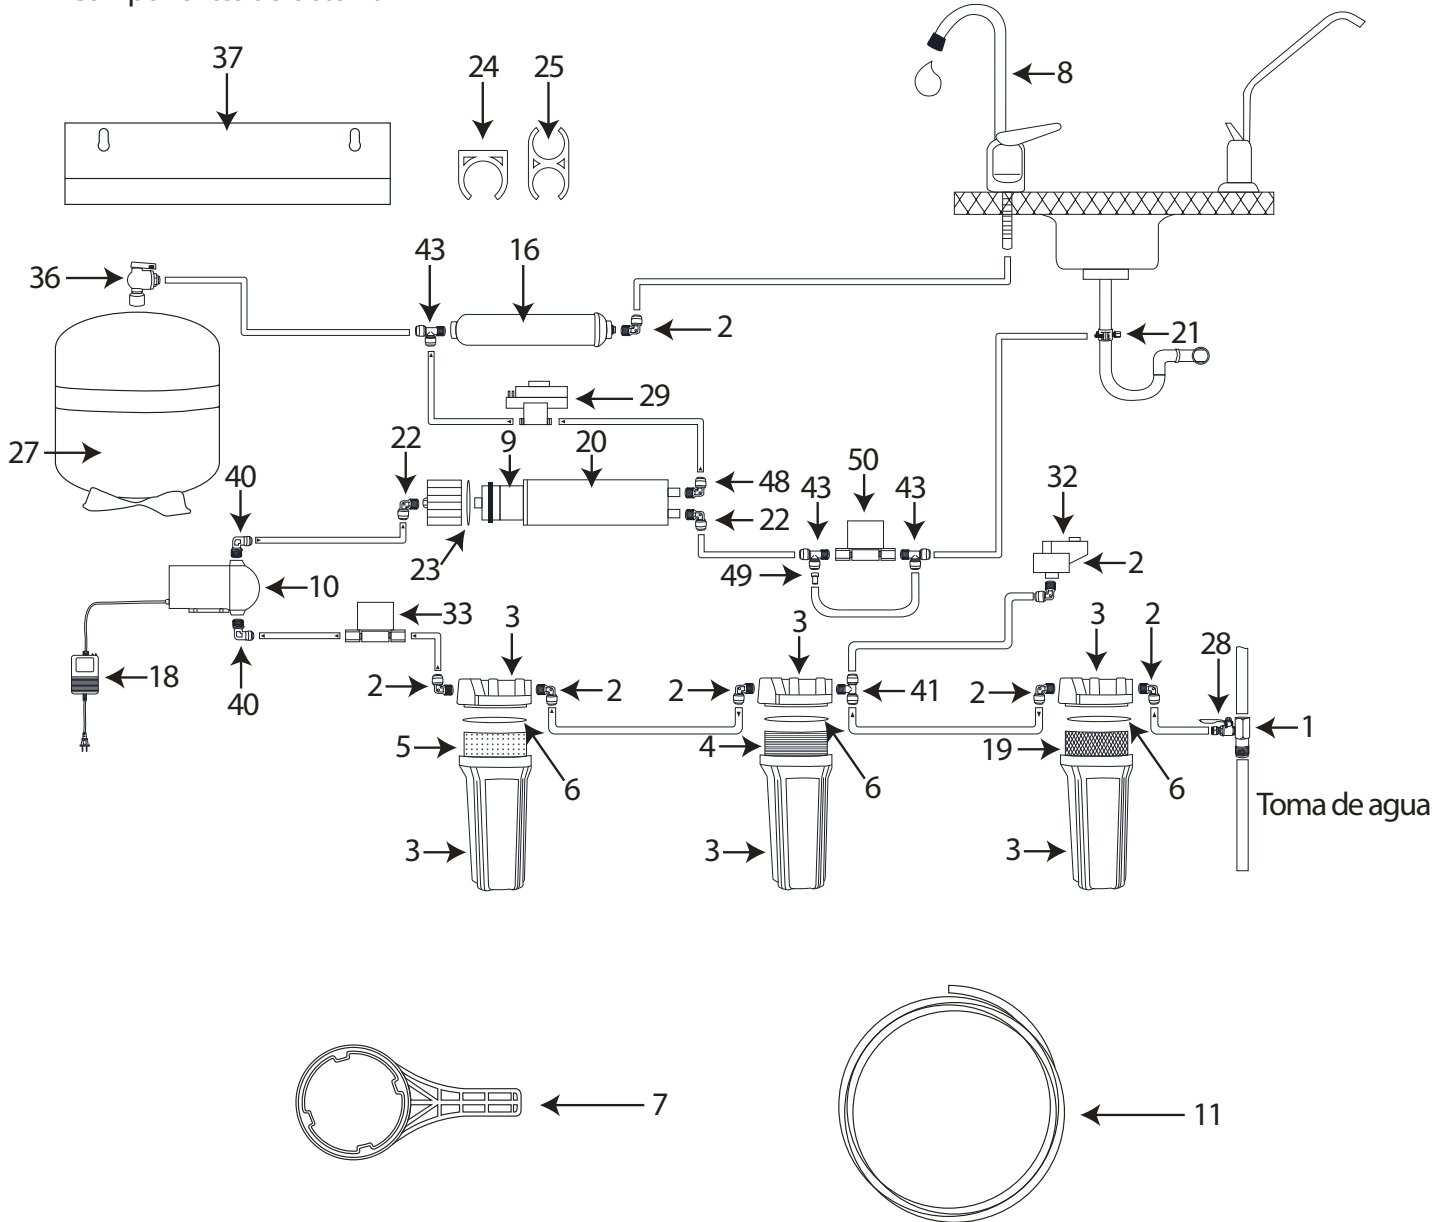

DESPIECE: PKRO100-5P

Componentes del sistema

DESPIECE: PKRO100-6UVPM

DESPIECE: PKRO400-6UVP

TABLA DE REFACCIONES

POSICIÓN	REFACCIÓN	PKRO100-5P	PKRO100-6UVPM	PKRO400-6UVP	CÓDIGO
1	CONEXIÓN DE DESVIO (R.M. 1/2", R.M. 1/2", TUB. 1/4")	✓	✓	✓	R-PK-MF-1
2	ADAPTADOR CODO "L" (RM1/4", T1/4")	✓	✓	✓	R-PK-DCC-002A
3	PORTA FILTRO BLANCO	✓	✓	✓	PKPFB10X.25
4	CARTUCHO POLIPROPILENO	✓	✓	✓	PKCPP2.5X10X5
5	CARTUCHO DE CARBÓN BLOCK	✓	✓	✓	PKCCTO2.5X10X5
6	O-RING P/PORTAFILTRO	✓	✓	✓	R-PK-ORINGPF
7	LLAVE PORTAFILTRO	✓	✓	✓	R-PK-WR-02
8	LLAVE DE GANSO	✓	✓	✓	R-PK-GF06
9	MEMBRANA	✓	✓	✓	PKM-100G
				✓	PKM-400G
10	BOMBA BOOSTER	✓	✓		R-PK-BP01-100G
				✓	R-PK-BP01-400G
11	MANGUERA TUBING	✓	✓	✓	PK-MANGTUBING1/2-N
					PK-MANGTUBING1/4
12	FOCO UV 6W		✓	✓	R-PK-UV-6W
13	MANGA CUARZO		✓	✓	R-PK-UVMC-6W
14	CUERPO DE LÁMPARA INOXIDABLE		✓	✓	R-PK-GABINETEUV
15	TRANSFORMADOR UV		✓	✓	R-PK-ADAPTADORUV
16	CARTUCHO CARBÓN EN LÍNEA	✓	✓	✓	PKCCAL2.5X10
17	O-RING LÁMPARA UV		✓	✓	R-PK-ORINGUV6W
18	TRANSFORMADOR BOMBA	✓	✓		R-PK-ADAPTOR
				✓	R-PK-ADAPTOR400G
19	CARTUCHO DE CARBÓN GRANULAR	✓	✓	✓	PKCGAC2.5X10
20	PORTA MEMBRANA	✓	✓		R-PKROH-10B
				✓	R-PKROH-10BB
21	ABRAZADERA DE DRENADO	✓	✓	✓	R-PK-CLM-5
22	ADAPTADOR CODO "L" (RM1/8", T1/4")	✓	✓	✓	R-PK-DCC-013A
23	O-RING PORTA MEMBRANA	✓	✓		R-PK-ORING-PM
24	SUJETADOR PARA PORTAMEMBRANA	✓	✓		R-PK-CL05
				✓	R-PK-CL05B
25	SUJETADOR PORTAMEMB./POSFIL	✓	✓		R-PK-CL04
				✓	R-PK-CL04B
26	SUJETADOR POSTFIL./LAMP.UV		✓	✓	R-PK-CL07
27	TANQUE	✓	✓		R-PK-T-3.2G
28	VÁLVULA DE ALIMENTACIÓN	✓	✓		R-PK-VA-05
				✓	R-PK-VA06
29	SWITCH DE ALTA PRESIÓN	✓	✓		R-PK-DCC023
31	SWITCH DE ALTA PRESIÓN			✓	R-PK-PSH-700
32	SWITCH DE BAJA PRESIÓN	✓	✓	✓	R-PK-PSH-800
33	VÁLVULA SOLENOIDE	✓	✓		R-PK-SVA8272Q
34	VÁLVULA SOLENOIDE			✓	R-PK-8272
35	CONTROLADOR LCD		✓		R-PK-CB-5
36	VÁLVULA ESFERA (1/4", 1/4")	✓	✓		R-PK-DCC-024
37	SOPORTE	✓	✓		R-PK-BRARO-6
				✓	R-PK-BRARO-400
38	ADAPTADOR CODO "L" (RM1/4", T3/8")			✓	R-PK-DCC-002C
39	ADAPTADOR CODO "L" (RM3/8", T3/8")			✓	R-PK-DCC-002D
40	ADAPTADOR CODO "L" (RM3/8", T1/4")	✓	✓		R-PK-DCC-005A
41	ADAPTADOR "T" (T1/4", RM1/4", T1/4")	✓			R-PK-DCC-007A
42	ADAPTADOR "T" (T3/8", RM1/4", T3/8")			✓	R-PK-DCC-007G
43	ADAPTADOR "T" (RM1/4", T1/4", T1/4")	✓	✓	✓	R-PK-DCC-008A
44	ADAPTADOR "T" (T1/4", T1/4", T1/4")		✓	✓	R-PK-DCC-009A
45	ADAPTADOR RECTO (RM1/4", T1/4")			✓	R-PK-DCC-012A
46	ADAPTADOR RECTO (RM1/4", T3/8)			✓	R-PK-DCC-012D
48	CODO VÁLVULA CHECK RM1/4"-T1/4"	✓	✓	✓	R-PK-DCC-020A
49	RESTRICTOR DE FLUJO	✓	✓		R-PKTF-450M
				✓	R-PKTF-1200M
50	VALVULA SOLENOIDE AUTOFLUSH	✓		✓	R-PK-SVA8261
					R-PK-SVA8261Q