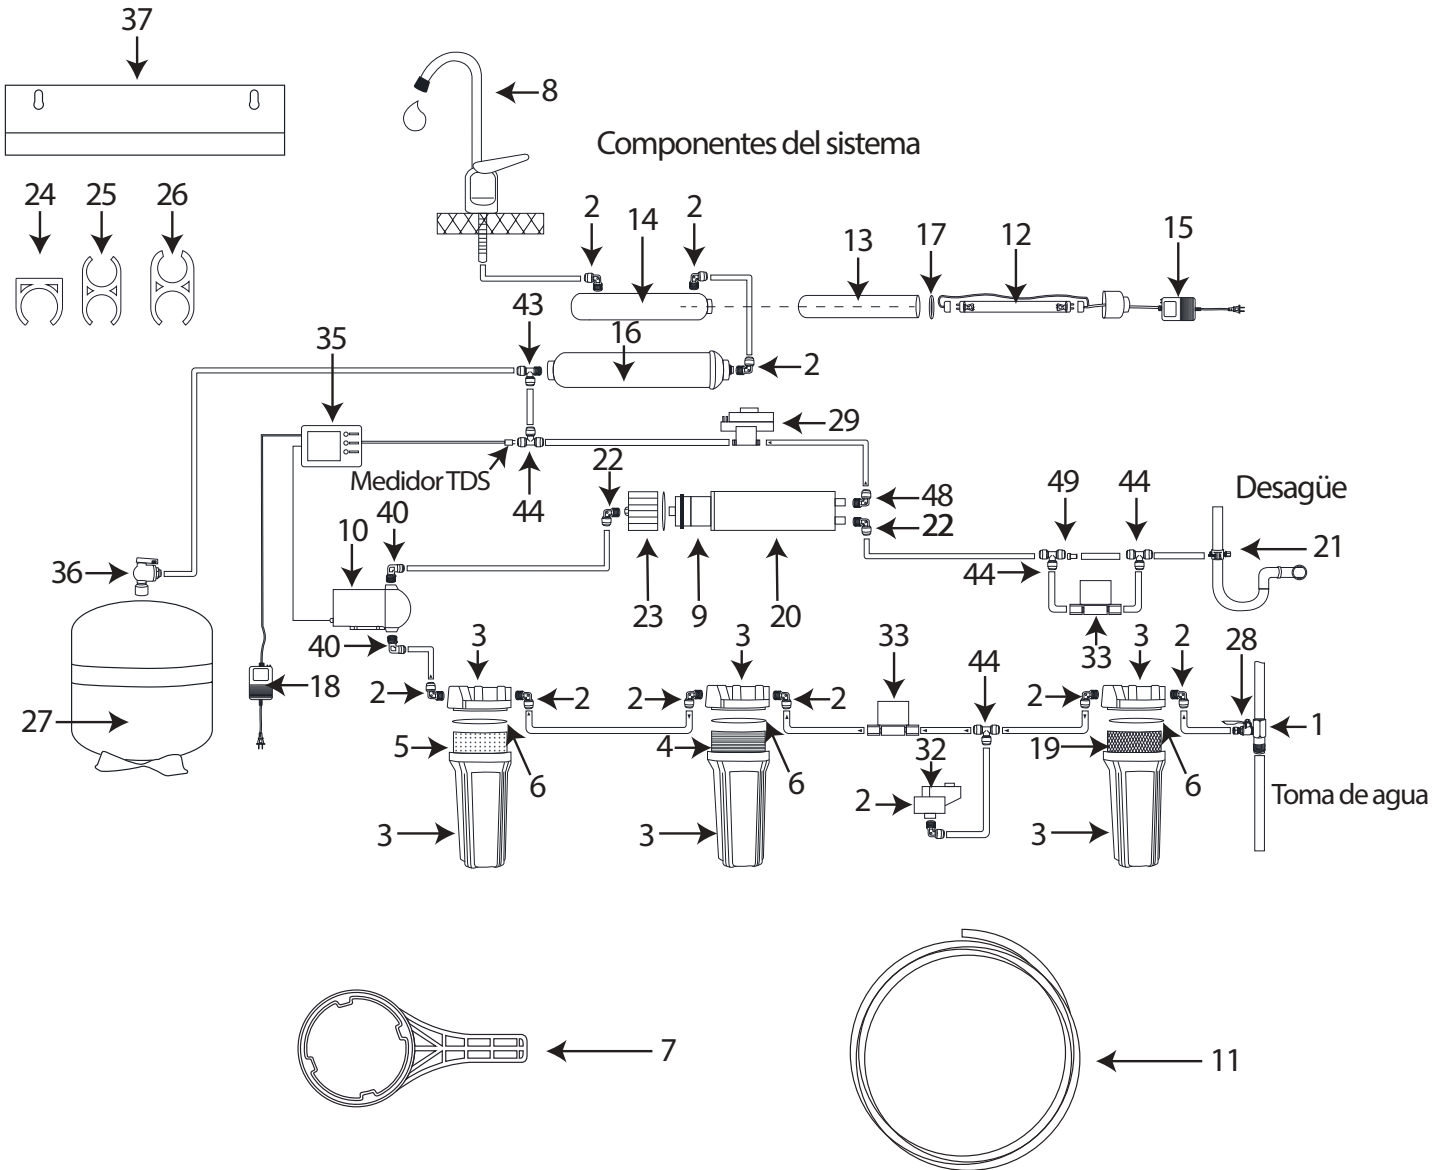

DESPIECE: PKRO100-5P

Componentes del sistema

DESPIECE: PKRO100-6UVPM

DESPIECE: PKRO400-6UVP

TABLA DE REFACCIONES

POSICIÓN	REFACCIÓN	PKRO100-5P	PKRO100-6UVPM	PKRO400-6UVP	CÓDIGO
1	CONEXIÓN DE DESVIO (R.M. 1/2", R.M. 1/2", TUB. 1/4")	✓	✓	✓	R-PK-MF-1
2	ADAPTADOR CODO "L" (RM1/4", T1/4")	✓	✓	✓	R-PK-DCC-002A
3	PORTA FILTRO BLANCO	✓	✓	✓	PKPFB10X.25
4	CARTUCHO POLIPROPILENO	✓	✓	✓	PKCPP2.5X10X5
5	CARTUCHO DE CARBÓN BLOCK	✓	✓	✓	PKCCTO2.5X10X5
6	O-RING P/PORTAFILTRO	✓	✓	✓	R-PK-ORINGPF
7	LLAVE PORTAFILTRO	✓	✓	✓	R-PK-WR-02
8	LLAVE DE GANSO	✓	✓	✓	R-PK-GF06
9	MEMBRANA	✓	✓	✓	PKM-100G
				✓	PKM-400G
10	BOMBA BOOSTER	✓	✓		R-PK-BP01-100G
				✓	R-PK-BP01-400G
11	MANGUERA TUBING	✓	✓	✓	PK-MANGTUBING1/2-N
					PK-MANGTUBING1/4
12	FOCO UV 6W		✓	✓	R-PK-UV-6W
13	MANGA CUARZO		✓	✓	R-PK-UVMC-6W
14	CUERPO DE LÁMPARA INOXIDABLE		✓	✓	R-PK-GABINETEUV
15	TRANSFORMADOR UV		✓	✓	R-PK-ADAPTADORUV
16	CARTUCHO CARBÓN EN LÍNEA	✓	✓	✓	PKCCAL2.5X10
17	O-RING LÁMPARA UV		✓	✓	R-PK-ORINGUV6W
18	TRANSFORMADOR BOMBA	✓	✓		R-PK-ADAPTOR
				✓	R-PK-ADAPTOR400G
19	CARTUCHO DE CARBÓN GRANULAR	✓	✓	✓	PKCGAC2.5X10
20	PORTA MEMBRANA	✓	✓		R-PKROH-10B
				✓	R-PKROH-10BB
21	ABRAZADERA DE DRENADO	✓	✓	✓	R-PK-CLM-5
22	ADAPTADOR CODO "L" (RM1/8", T1/4")	✓	✓	✓	R-PK-DCC-013A
23	O-RING PORTA MEMBRANA	✓	✓		R-PK-ORING-PM
24	SUJETADOR PARA PORTAMEMBRANA	✓	✓		R-PK-CL05
				✓	R-PK-CL05B
25	SUJETADOR PORTAMEMB./POSFIL	✓	✓		R-PK-CL04
				✓	R-PK-CL04B
26	SUJETADOR POSTFIL./LAMP.UV		✓	✓	R-PK-CL07
27	TANQUE	✓	✓		R-PK-T-3.2G
28	VÁLVULA DE ALIMENTACIÓN	✓	✓		R-PK-VA-05
				✓	R-PK-VA06
29	SWITCH DE ALTA PRESIÓN	✓	✓		R-PK-DCC023
31	SWITCH DE ALTA PRESIÓN			✓	R-PK-PSH-700
32	SWITCH DE BAJA PRESIÓN	✓	✓	✓	R-PK-PSH-800
33	VÁLVULA SOLENOIDE	✓	✓		R-PK-SVA8272Q
34	VÁLVULA SOLENOIDE			✓	R-PK-8272
35	CONTROLADOR LCD		✓		R-PK-CB-5
36	VÁLVULA ESFERA (1/4", 1/4")	✓	✓		R-PK-DCC-024
37	SOPORTE	✓	✓		R-PK-BRARO-6
				✓	R-PK-BRARO-400
38	ADAPTADOR CODO "L" (RM1/4", T3/8")			✓	R-PK-DCC-002C
39	ADAPTADOR CODO "L" (RM3/8", T3/8")			✓	R-PK-DCC-002D
40	ADAPTADOR CODO "L" (RM3/8", T1/4")	✓	✓		R-PK-DCC-005A
41	ADAPTADOR "T" (T1/4", RM1/4", T1/4")	✓			R-PK-DCC-007A
42	ADAPTADOR "T" (T3/8", RM1/4", T3/8")			✓	R-PK-DCC-007G
43	ADAPTADOR "T" (RM1/4", T1/4", T1/4")	✓	✓	✓	R-PK-DCC-008A
44	ADAPTADOR "T" (T1/4", T1/4", T1/4")		✓	✓	R-PK-DCC-009A
45	ADAPTADOR RECTO (RM1/4", T1/4")			✓	R-PK-DCC-012A
46	ADAPTADOR RECTO (RM1/4", T3/8)			✓	R-PK-DCC-012D
48	CODO VÁLVULA CHECK RM1/4"-T1/4"	✓	✓	✓	R-PK-DCC-020A
49	RESTRICTOR DE FLUJO	✓	✓		R-PKTF-450M
				✓	R-PKTF-1200M
50	VALVULA SOLENOIDE AUTOFLUSH	✓		✓	R-PK-SVA8261
					R-PK-SVA8261Q