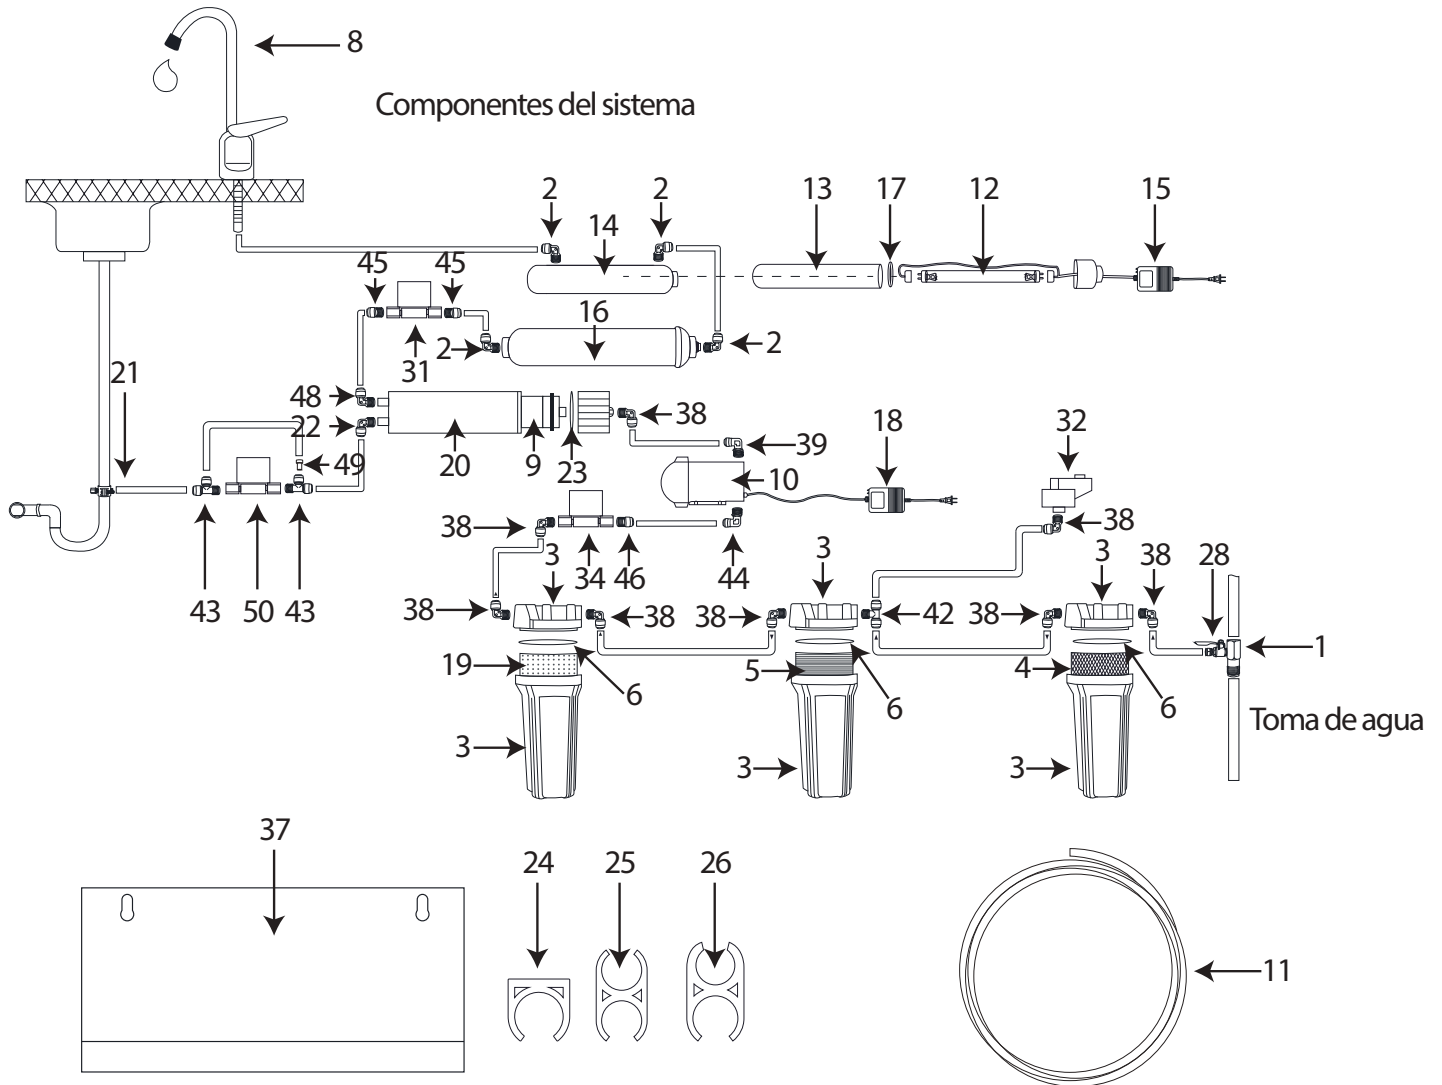

DESPIECE: PKRO100-5P

Componentes del sistema

DESPIECE: PKRO100-6UVPM

DESPIECE: PKRO400-6UVP

TABLA DE REFACCIONES

POSICIÓN	REFACCIÓN	PKRO100-5P	PKRO100-6UVPM	PKRO400-6UVP	CÓDIGO
1	CONEXIÓN DE DESVIO (R.M. 1/2", R.M. 1/2", TUB. 1/4")	✓	✓	✓	R-PK-MF-1
2	ADAPTADOR CODO "L" (RM1/4", T1/4")	✓	✓	✓	R-PK-DCC-002A
3	PORTA FILTRO BLANCO	✓	✓	✓	PKPFB10X.25
4	CARTUCHO POLIPROPILENO	✓	✓	✓	PKCPP2.5X10X5
5	CARTUCHO DE CARBÓN BLOCK	✓	✓	✓	PKCCTO2.5X10X5
6	O-RING P/PORTAFILTRO	✓	✓	✓	R-PK-ORINGPF
7	LLAVE PORTAFILTRO	✓	✓	✓	R-PK-WR-02
8	LLAVE DE GANSO	✓	✓	✓	R-PK-GF06
9	MEMBRANA	✓	✓	✓	PKM-100G
				✓	PKM-400G
10	BOMBA BOOSTER	✓	✓		R-PK-BP01-100G
				✓	R-PK-BP01-400G
11	MANGUERA TUBING	✓	✓	✓	PK-MANGTUBING1/2-N
					PK-MANGTUBING1/4
12	FOCO UV 6W		✓	✓	R-PK-UV-6W
13	MANGA CUARZO		✓	✓	R-PK-UVMC-6W
14	CUERPO DE LÁMPARA INOXIDABLE		✓	✓	R-PK-GABINETEUV
15	TRANSFORMADOR UV		✓	✓	R-PK-ADAPTADORUV
16	CARTUCHO CARBÓN EN LÍNEA	✓	✓	✓	PKCCAL2.5X10
17	O-RING LÁMPARA UV		✓	✓	R-PK-ORINGUV6W
18	TRANSFORMADOR BOMBA	✓	✓		R-PK-ADAPTOR
				✓	R-PK-ADAPTOR400G
19	CARTUCHO DE CARBÓN GRANULAR	✓	✓	✓	PKCGAC2.5X10
20	PORTA MEMBRANA	✓	✓		R-PKROH-10B
				✓	R-PKROH-10BB
21	ABRAZADERA DE DRENADO	✓	✓	✓	R-PK-CLM-5
22	ADAPTADOR CODO "L" (RM1/8", T1/4")	✓	✓	✓	R-PK-DCC-013A
23	O-RING PORTA MEMBRANA	✓	✓		R-PK-ORING-PM
24	SUJETADOR PARA PORTAMEMBRANA	✓	✓		R-PK-CL05
				✓	R-PK-CL05B
25	SUJETADOR PORTAMEMB./POSFIL	✓	✓		R-PK-CL04
				✓	R-PK-CL04B
26	SUJETADOR POSTFIL./LAMP.UV		✓	✓	R-PK-CL07
27	TANQUE	✓	✓		R-PK-T-3.2G
28	VÁLVULA DE ALIMENTACIÓN	✓	✓		R-PK-VA-05
				✓	R-PK-VA06
29	SWITCH DE ALTA PRESIÓN	✓	✓		R-PK-DCC023
31	SWITCH DE ALTA PRESIÓN			✓	R-PK-PSH-700
32	SWITCH DE BAJA PRESIÓN	✓	✓	✓	R-PK-PSH-800
33	VÁLVULA SOLENOIDE	✓	✓		R-PK-SVA8272Q
34	VÁLVULA SOLENOIDE			✓	R-PK-8272
35	CONTROLADOR LCD		✓		R-PK-CB-5
36	VÁLVULA ESFERA (1/4", 1/4")	✓	✓		R-PK-DCC-024
37	SOPORTE	✓	✓		R-PK-BRARO-6
				✓	R-PK-BRARO-400
38	ADAPTADOR CODO "L" (RM1/4", T3/8")			✓	R-PK-DCC-002C
39	ADAPTADOR CODO "L" (RM3/8", T3/8")			✓	R-PK-DCC-002D
40	ADAPTADOR CODO "L" (RM3/8", T1/4")	✓	✓		R-PK-DCC-005A
41	ADAPTADOR "T" (T1/4", RM1/4", T1/4")	✓			R-PK-DCC-007A
42	ADAPTADOR "T" (T3/8", RM1/4", T3/8")			✓	R-PK-DCC-007G
43	ADAPTADOR "T" (RM1/4", T1/4", T1/4")	✓	✓	✓	R-PK-DCC-008A
44	ADAPTADOR "T" (T1/4", T1/4", T1/4")		✓	✓	R-PK-DCC-009A
45	ADAPTADOR RECTO (RM1/4", T1/4")			✓	R-PK-DCC-012A
46	ADAPTADOR RECTO (RM1/4", T3/8)			✓	R-PK-DCC-012D
48	CODO VÁLVULA CHECK RM1/4"-T1/4"	✓	✓	✓	R-PK-DCC-020A
49	RESTRICTOR DE FLUJO	✓	✓		R-PKTF-450M
				✓	R-PKTF-1200M
50	VALVULA SOLENOIDE AUTOFLUSH	✓		✓	R-PK-SVA8261
					R-PK-SVA8261Q