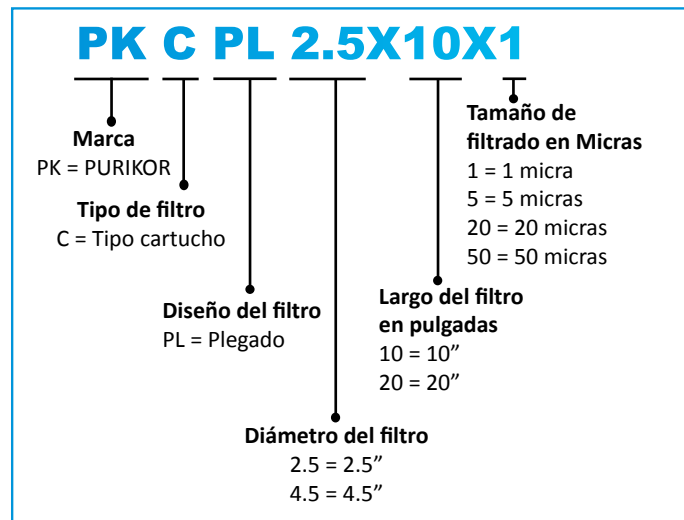

FILTROS CARTUCHO PLEGABLE (PL)

FICHA TÉCNICA

SEDIMENTOS PL

PKCPL2.5X10X1, PKCPL2.5X10X5, PKCPL2.5X10X20, PKCPL2.5X20X5, PKCPL2.5X20X20,
PKCPL4.5X10X1, PKCPL4.5X10X5, PKCPL4.5X10X20, PKCPL4.5X10X50, PKCPL4.5X20X1,
PKCPL4.5X20X5, PKCPL4.5X20X20, PKCPL4.5X20X50

DESCRIPCIÓN DEL CÓDIGO

TABLA DE ESPECIFICACIONES

CÓDIGO	DESCRIPCIÓN	DIÁMETRO (pulgadas)	ALTURA (pulgadas)	MICRAS NOMINALES	FLUJO NOMINAL (gpm)*
PKCPL2.5X10X1	FILTRO CARTUCHO DE POLIPROPILENO PLEGADO	2.5	10	1	4
PKCPL2.5X10X5				5	7
PKCPL2.5X10X20			20	8	
PKCPL2.5X20X5			20	5	14
PKCPL2.5X20X20		20		16	
PKCPL4.5X10X1		4.5	10	1	15
PKCPL4.5X10X5				5	15
PKCPL4.5X10X20				20	15
PKCPL4.5X10X50			20	50	15
PKCPL4.5X20X1				1	15
PKCPL4.5X20X5				5	25
PKCPL4.5X20X20		20	20	25	
PKCPL4.5X20X50	50		25		

* El flujo puede variar de acuerdo a las condiciones de operación

DIMENSIONES Y PESOS

CÓDIGO	DIMENSIONES en mm		PESO (kg)
	A	B	
PKCPL2.5X10X1	63.5	254	0.1
PKCPL2.5X10X5			0.1
PKCPL2.5X10X20			0.1
PKCPL2.5X20X5		508	0.2
PKCPL2.5X20X20			0.2
PKCPL4.5X10X1	114.3	254	0.3
PKCPL4.5X10X5			0.2
PKCPL4.5X10X20			0.3
PKCPL4.5X10X50			0.3
PKCPL4.5X20X1		508	0.4
PKCPL4.5X20X5			0.4
PKCPL4.5X20X20			0.4
PKCPL4.5X20X50			0.4