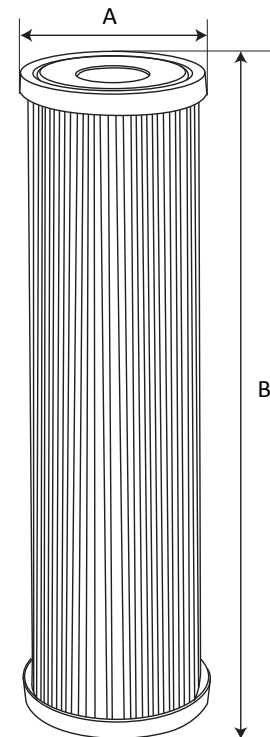

PURIKOR

Filtración POE/ POU

Filtros Cartucho

PKCPL2.5X10X1, PKCPL2.5X10X5, PKCPL2.5X10X20, PKCPL2.5X20X5, PKCPL2.5X20X20,
PKCPL4.5X10X1, PKCPL4.5X10X5, PKCPL4.5X10X20, PKCPL4.5X10X50, PKCPL4.5X20X1,
PKCPL4.5X20X5, PKCPL4.5X20X20, PKCPL4.5X20X50

FILTROS CARTUCHO PLEGABLE (PL)

FICHA TÉCNICA

SEDIMENTOS PL

PKCPL2.5X10X1, PKCPL2.5X10X5, PKCPL2.5X10X20, PKCPL2.5X20X5, PKCPL2.5X20X20,
PKCPL4.5X10X1, PKCPL4.5X10X5, PKCPL4.5X10X20, PKCPL4.5X10X50, PKCPL4.5X20X1,
PKCPL4.5X20X5, PKCPL4.5X20X20, PKCPL4.5X20X50

DESCRIPCIÓN DEL CÓDIGO

TABLA DE ESPECIFICACIONES

CÓDIGO	DESCRIPCIÓN	DIÁMETRO (pulgadas)	ALTURA (pulgadas)	MICRAS NOMINALES	FLUJO NOMINAL (gpm)*
PKCPL2.5X10X1	FILTRO CARTUCHO DE POLIPROPILENO PLEGADO	2.5	10	1	4
PKCPL2.5X10X5				5	7
PKCPL2.5X10X20			20	8	
PKCPL2.5X20X5			20	5	14
PKCPL2.5X20X20		20		16	
PKCPL4.5X10X1		4.5	10	1	15
PKCPL4.5X10X5				5	15
PKCPL4.5X10X20				20	15
PKCPL4.5X10X50			20	50	15
PKCPL4.5X20X1				1	15
PKCPL4.5X20X5				5	25
PKCPL4.5X20X20		20	20	25	
PKCPL4.5X20X50	50		25		

* El flujo puede variar de acuerdo a las condiciones de operación

DIMENSIONES Y PESOS

CÓDIGO	DIMENSIONES en mm		PESO (kg)
	A	B	
PKCPL2.5X10X1	63.5	254	0.1
PKCPL2.5X10X5			0.1
PKCPL2.5X10X20			0.1
PKCPL2.5X20X5		508	0.2
PKCPL2.5X20X20			0.2
PKCPL4.5X10X1	114.3	254	0.3
PKCPL4.5X10X5			0.2
PKCPL4.5X10X20			0.3
PKCPL4.5X10X50			0.3
PKCPL4.5X20X1		508	0.4
PKCPL4.5X20X5			0.4
PKCPL4.5X20X20			0.4
PKCPL4.5X20X50			0.4