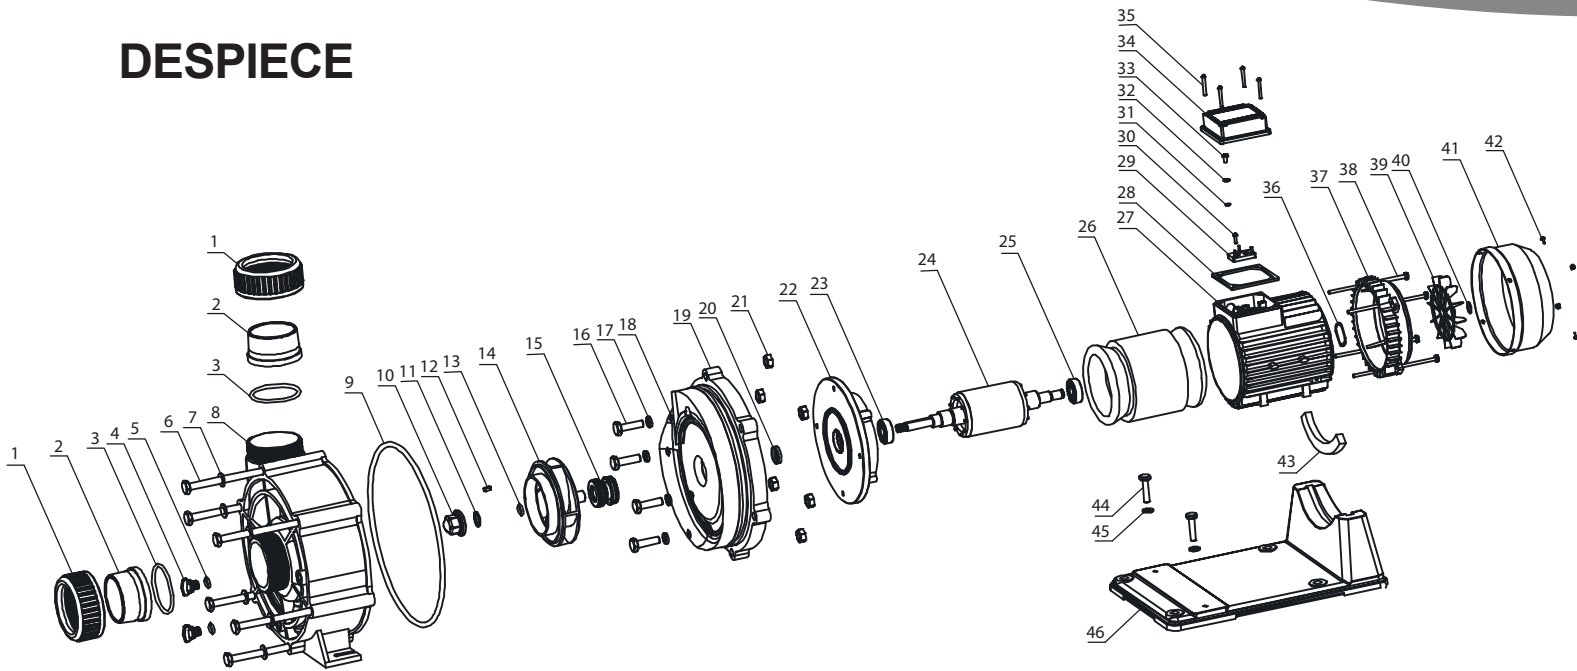

DESPIECE

TABLA DE REFACCIONES

POSICIÓN	REFACCIÓN	SUPRA3-30-1230	SUPRA4-75-3234	CÓDIGO
1	KIT RACOR	✓	✓	R-SUPR3/4-KITRAC
2				
3				
4	KIT DRENADO	✓	✓	R-SUPR3/4-KDREN
5				
8	CUERPO BOMBA	✓	✓	R-SUPR3/4-CUERPB
9	JUNTA TORICA	✓	✓	R-SUPR3/4-JUNTAT
10	TUERCA PARA IMPULSOR	✓	✓	R-SUPR3/4-TIMP
11	EMPAQUE	✓	✓	R-SUPR3/4-EMP1
12	CUÑA	✓	✓	R-SUPRA3/4-CUÑA
13	EMPAQUE	✓	✓	R-SUPR3/4-EMP2
14	IMPULSOR	✓	✓	R-SUPRA3-IMP
15	SELLO MECÁNICO	✓	✓	R-SUPRA4-75-IMP
18	JUNTA DE SOPORTE	✓	✓	R-SUPR3/4-JSS
19	KIT TAPAS FRONTAL	✓	✓	R-SUPR3/4-KTAP
22				
23	BALERO DELANTERO	✓	✓	R-SUPR3/4-BALD
25	BALERO INFERIOR	✓	✓	R-SUPR3-34-BALINF
28	EMPAQUE PARA BASE CAJA DE CONEX	✓	✓	R-SUPRA4-7.5-BALINF
31	TABLILLA DE CONEXIONES 1F	✓	✓	R-SUPR3-TABCON
	TABLILLA DE CONEXIONES 3F		✓	R-SUPRA4-TABCON3
36	CAPACITOR 50MF	✓	✓	R-SUPR3-CAP50MF
38	EMPAQUE PARA CAJA DE CONEXIONES	✓	✓	R-SUPR3/4-EMPC
29	TAPA Y CAJA DE CONEXIONES	✓	✓	R-SUPR3-TAPCAJ
40				R-SUPRA4-TAPCAJ
49	ARADELA DE PRESIÓN	✓	✓	R-SUPR3-ARANPRE
50	TAPA TRASERA	✓	✓	R-SUPR3-TAPM
			✓	R-SUPRA4-75-TAPM
52	VENTILADOR	✓	✓	R-SUPR3/4-VENT1
				R-SUPRA4-VENT2
54	TAPA VENTILADOR	✓	✓	R-SUPR3/4-TVENT1
			✓	R-SUPRA4-TVENT2