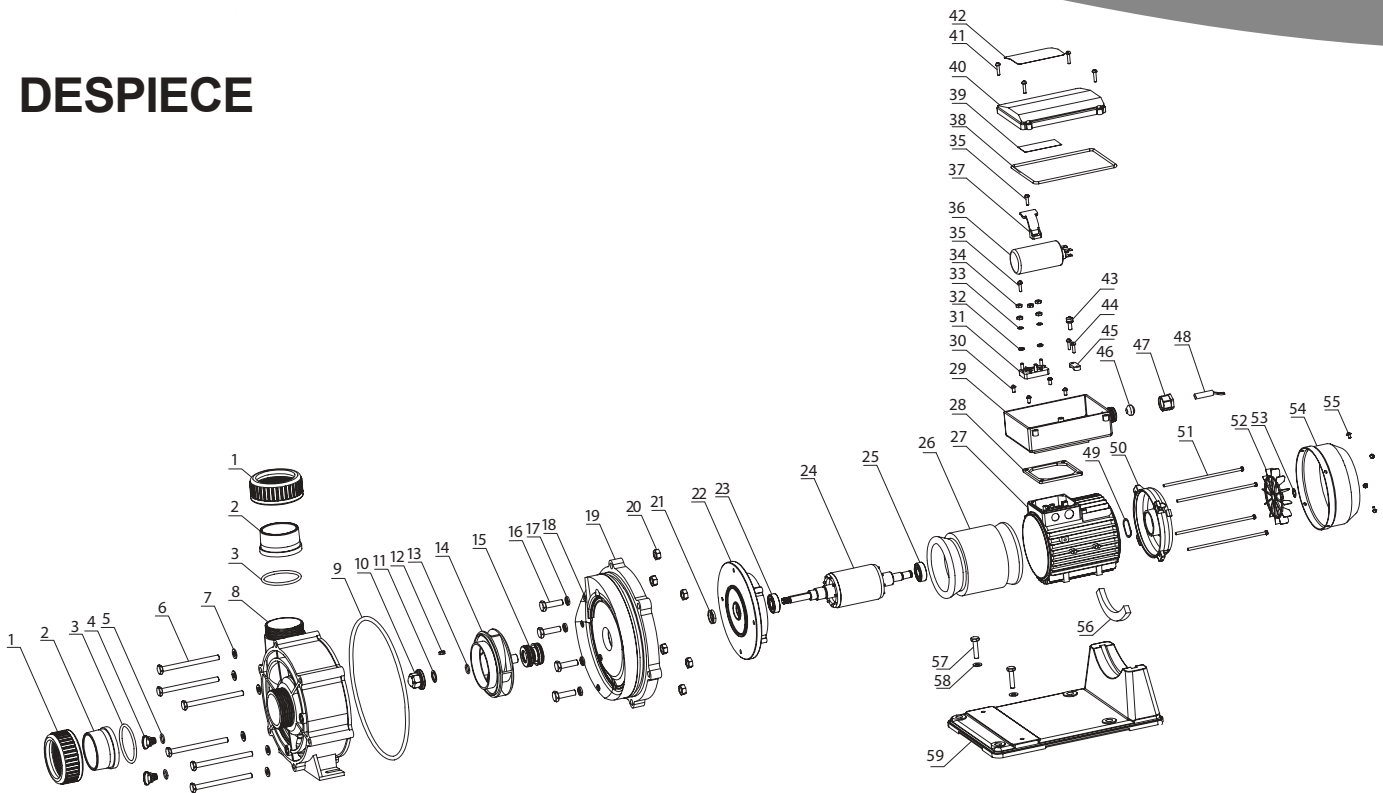

DESPIECE

TABLA DE REFACCIONES

POSICIÓN	REFACCIÓN	SUPRA3-30-3234	SUPRA3-40-3234	SUPRA4-55-3234	CÓDIGO
1	KIT RACOR	✓	✓	✓	R-SUPR3/4-KITRAC
2					
3					
4	KIT DRENADO	✓	✓	✓	R-SUPR3/4-KDREN
5					
8	CUERPO BOMBA	✓	✓	✓	R-SUPR3/4-CUERPB
9	JUNTA TORICA	✓	✓	✓	R-SUPR3/4-JUNTAT
10	TUERCA PARA IMPULSOR	✓	✓	✓	R-SUPR3/4-TIMP
11	EMPAQUE	✓	✓	✓	R-SUPR3/4-EMP1
12	CUÑA	✓	✓	✓	R-SUPRA3/4-CUÑA
13	EMPAQUE	✓	✓	✓	R-SUPR3/4-EMP2
14	IMPULSOR	✓	✓	✓	R-SUPRA3-IMP
15	SELLO MECÁNICO	✓	✓	✓	R-SUP3/4-SM
18	JUNTA DE SOPORTE	✓	✓	✓	R-SUPR3/4-JSS
19	KIT TAPAS FRONTAL	✓	✓	✓	R-SUPR3/4-KTAP
22					
23	BALERO DELANTERO	✓	✓	✓	R-SUPR3/4-BALD
25	BALERO INFERIOR	✓	✓		R-SUPR3-34-BALINF
				✓	R-SUPRA4-5.5-BALINF
28	EMPAQUE PARA BASE CAJA DE CONEX	✓	✓	✓	R-SUPR3/4-EMPC
29	TABLILLA DE CONEXIONES 3F	✓	✓	✓	R-SUPR3/4-TABCON3
34	CAJA PARA TERMINALES DE CONEXIONES	✓	✓	✓	R-SUPR3-CAJTERM
36	ARADELA DE PRESIÓN	✓	✓		R-SUPR3-ARANPRE
				✓	R-SUPRA4-ARANPRE1
37	TAPA TRASERA P/MOTOR	✓	✓		R-SUPR3-TAPM
				✓	R-SUPRA4-55-TAPM
39	VENTILADOR	✓	✓	✓	R-SUPR3/4-VENT1
41	TAPA VENTILADOR	✓	✓	✓	R-SUPR3/4-TVENT1