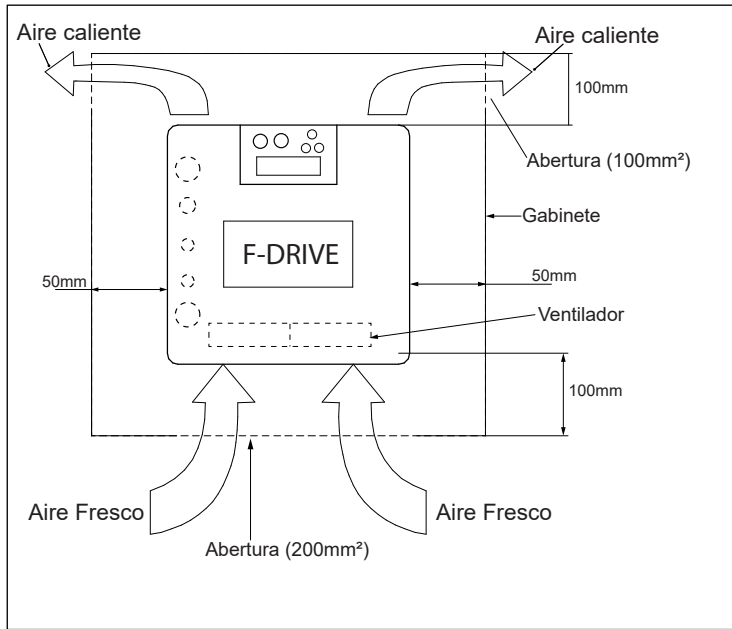

## “DIMENSIONES DE MONTAJE DEL F-DRIVE DENTRO DE UN GABINETE”

A continuación, mostramos los espacios que debe considerar a la hora de instalar el F-Drive dentro de un gabinete. El no seguir estas recomendaciones provocara anomalías en el funcionamiento y/o daños en el producto los cuáles no estarán cubiertos dentro de la garantía.

### La instalación correcta

Vista Frontal

Vista Lateral

### La instalación incorrecta

Vista Frontal

Vista Lateral