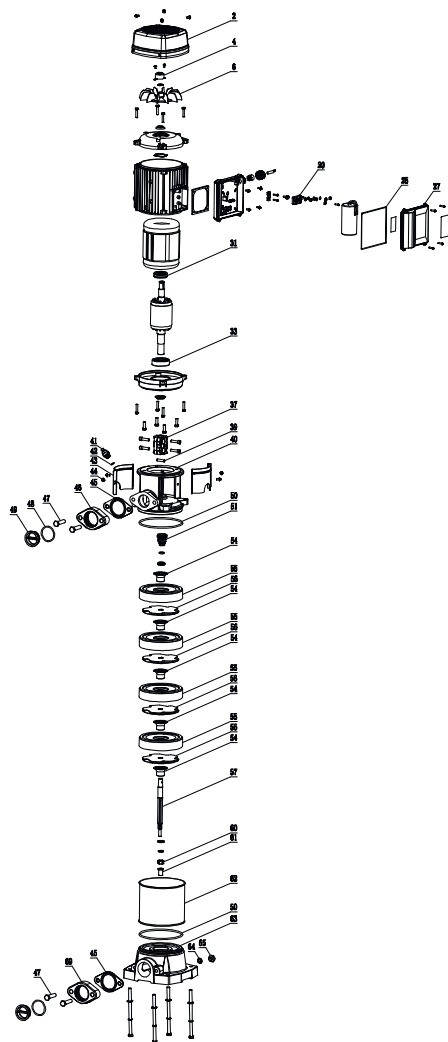

DESPIECE

TABLA DE REFACCIONES

Pos.	REFACCIÓN	JOB2 R30-6/3234	JOB2 R40-8/3234	JOB2 R55-10/3234	JOB3.5 R30-4/3234	JOB3.5 R40-6/3234	JOB3.5 R55-7/3234	CÓDIGO VDE
2	TAPA DE VENTILADOR	✓			✓			R-NJOB3HP-TVT
			✓			✓		R-NJOB4HP-TVT
				✓			✓	R-NJOB5HP-TVT
4	CANDADO DE VENTILADOR	✓			✓			R-NJOB3HP-CV
			✓			✓		R-NJOB4HP-CV
				✓			✓	R-NJOB5HP-CV
6	VENTILADOR	✓			✓			R-NJOB3HP-VT
			✓			✓		R-NJOB4HP-VT
				✓			✓	R-NJOB5HP-VT